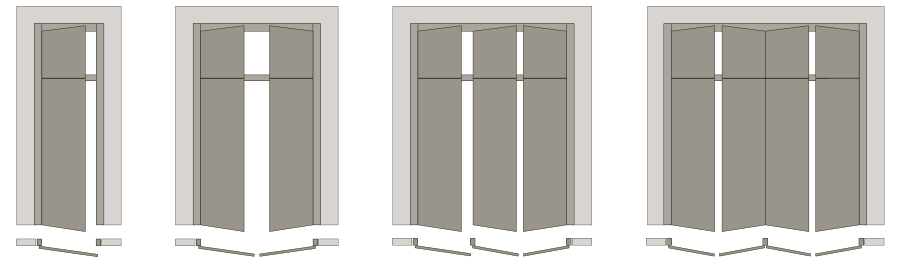

Ottone lucido
Bright brass

Bronzo
Bronze

Sistemi su misura
per guardaroba

*Fitted wardrobe
doors sized
on demand*

Configurazioni realizzabili / Set samples

Ante affiancate / Side by side sets

Ante sovrapposte / Overlapping sets

Caratteristiche tecniche guardaroba
Wardrobe technical features

Stipiti per guardaroba / Wardrobe frames

EASY

SLIM

LINE

TELESOPICO

Rilievo misure del vano
Wall opening measuring

**MISURE STANDARD PORTE 1 ANTA A BATTENTE
STANDARD SINGLE SWING DOORS**