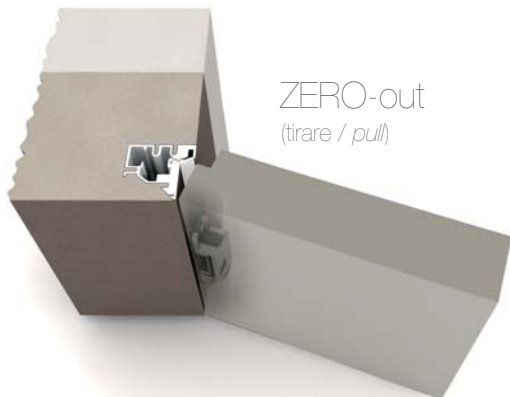

ZERO-out (tirare / pull)