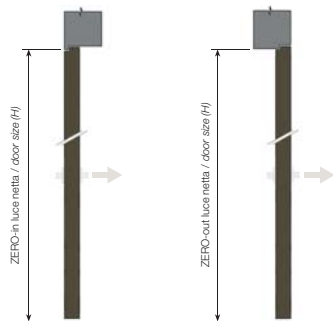

ZERO-in ZERO-out

Caratteristiche tecniche comuni:

- Cerniere invisibili ad incasso in metallo, regolabili su 3 assi
- Serratura magnetica
- Struttura stipite in alluminio passivato verniciabile
- Versioni intonaco e cartongesso.

Technical features for both systems:

- Invisible hinges made of metal, 3 ways adjustable
- Magnetic lock
- Frame made of anodized aluminium
- Available for brick wall and plasterboard.

ZERO-in (spingere / push)

I sistemi ZERO-in e ZERO-out sono abbinabili nello stesso ambiente.
ZERO-in e ZERO-out systems have been designed to be combined

ZERO-in

ZERO-out

ZERO-out (tirare / pull)

ZERO-in

ZERO-out

Misure ZERO / ZERO Door Sizes