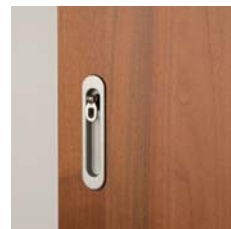

Maniglie ad incasso per porte scorrevoli
Sliding door handles

Kit SCF senza serratura
Kit SCF without lock
dotazione standard / standard option