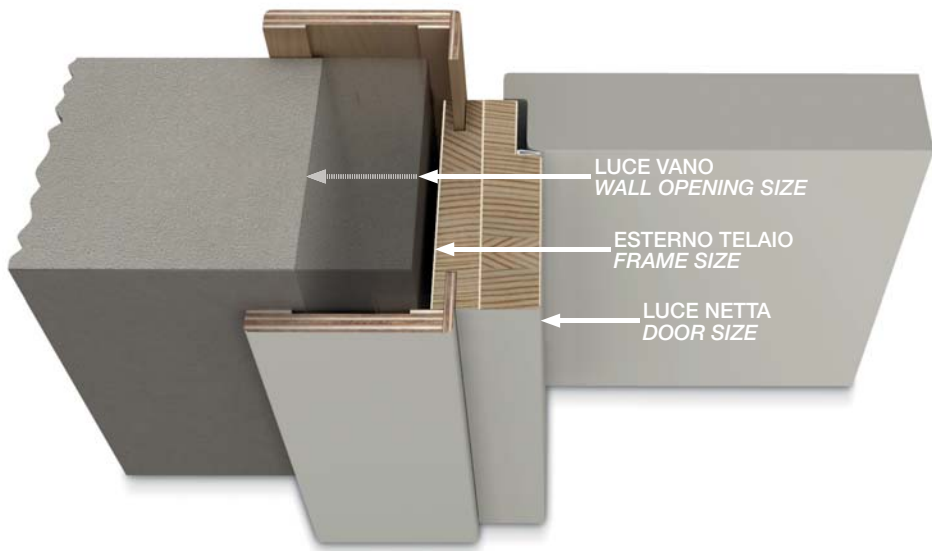

**MISURE STANDARD PORTE 1 ANTA A BATTENTE
STANDARD SINGLE SWING DOORS**

LUCE NETTA / DOOR SIZE* L x H mm	ESTERNO TELAIO / FRAME SIZE L x H mm	LUCE VANO / WALL OPENING SIZE L x H mm
600 x 2000 / 2050 / 2100	680 x 2040 / 2090 / 2140	690-730 x 2045-2170 (2190)*
650 x 2000 / 2050 / 2100	730 x 2040 / 2090 / 2140	740-780 x 2045-2170 (2190)*
700 x 2000 / 2050 / 2100	780 x 2040 / 2090 / 2140	790-830 x 2045-2170 (2190)*
750 x 2000 / 2050 / 2100	830 x 2040 / 2090 / 2140	840-880 x 2045-2170 (2190)*
800 x 2000 / 2050 / 2100	880 x 2040 / 2090 / 2140	890-930 x 2045-2170 (2190)*
850 x 2000 / 2050 / 2100	930 x 2040 / 2090 / 2140	940-980 x 2045-2170 (2190)*
900 x 2000 / 2050 / 2100	980 x 2040 / 2090 / 2140	990-1030 x 2045-2170 (2190)*

**MISURE DEL VANO RAGGIUNGIBILI
REACHABLE WALL-OPENING SIZES**

	L min-max mm	H min-max mm
porte 1 anta con misure standard / standard sized single doors	690-1060*	2045-2190*
porte 1 anta con misure speciali / oversized single doors	1040-1490	1800-2950
porte 2 ante con misure speciali / oversized or downsized double doors	790-2900	1800-2950
porte 3 ante con misure speciali / oversized or downsized triple doors	1200-3700	1800-2950
porte 4 ante con misure speciali / oversized or downsized quadruple doors	1600-4800	1800-2950